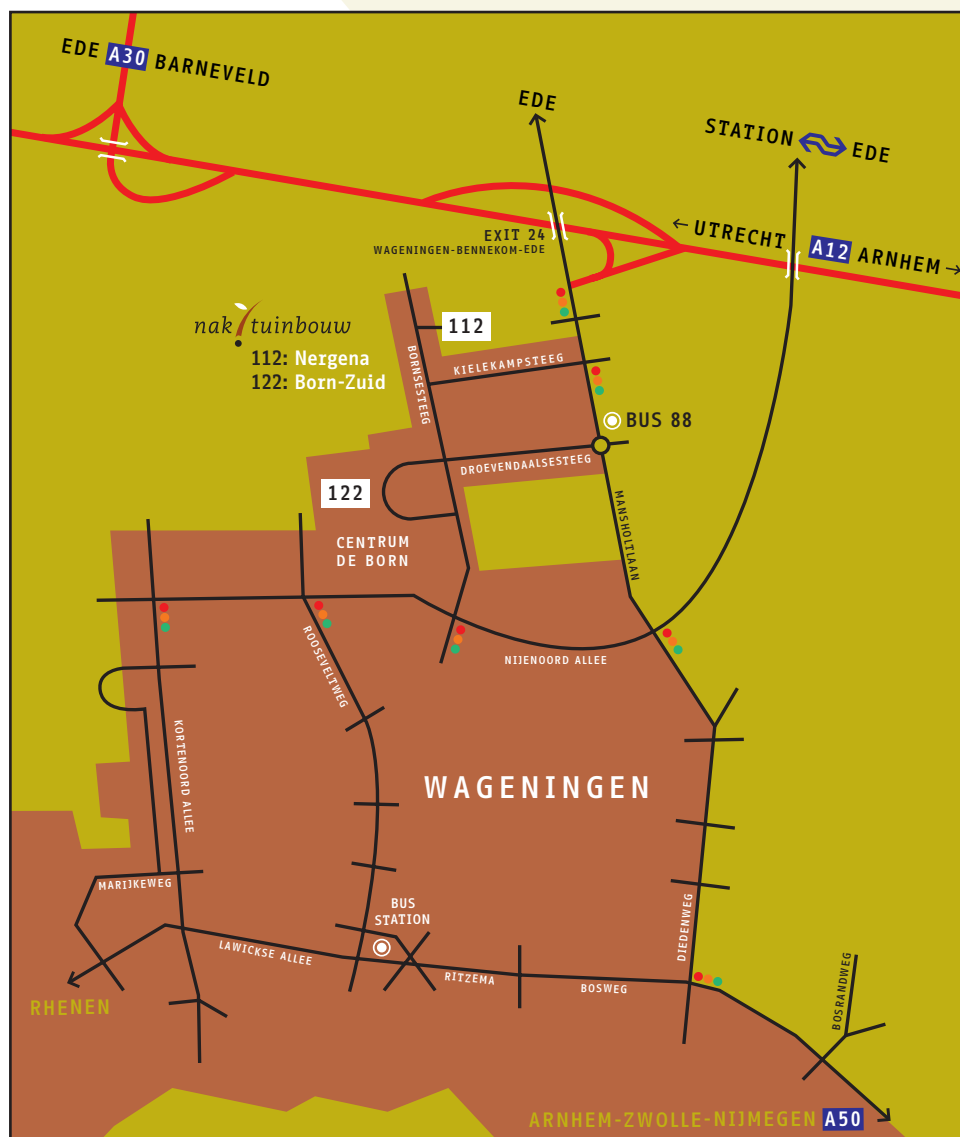

Routebeschrijving

Adressen

Naktuinbouw Rassen & Proeven,
team RKO Landbouw en
team RKO Sierteelt en Boomkwekerij
zijn gehuisvest in gebouw 122 (locatie
Born-Zuid) van Wageningen UR.
Bornsesteeg 65
6708 PD Wageningen

Postadres:

Naktuinbouw Rassen & Proeven
Postbus 16
6700 AA Wageningen
Tel. +31 (0)71 332 62 62

Proefbedrijf Nergena:

Gebouw 112
Bornsesteeg 10
6721 NG Bennekom
Tel. +31 (0)317 476 901

Per auto

Vanaf de A12 Utrecht-Arnhem:

1. 1 Neem afslag 24 Wageningen/Ede.
2. 2 Ga richting Wageningen. Op de eerste rotonde $\frac{1}{4}$ rond en volg de Wageningen UR borden met de gebouwnummers.

Vanaf de A50

's-Hertogenbosch-Arnhem:

1. 1 Neem afslag 19 Renkum/Wageningen.
2. 2 Volg de N225 naar Wageningen. In Wageningen bij de eerste stoplichten richting Ede aanhouden. Na het verlaten van de bebouwde kom op de rotonde $\frac{3}{4}$ rond en volg de Wageningen UR borden met de gebouwnummers.

Openbaar vervoer

Trein en Bus

- Vanaf station Ede-Wageningen naar gebouw 122 kunt u bus lijn 88 van Connexion richting Wageningen nemen (15 minuten). Stap uit bij halte 'Droevendaalsesteeg' en volg de Wageningen UR borden met de gebouwnummers (± 5 minuten lopen).

Trein en Taxi

- Vanaf station Ede-Wageningen kunt u een taxi nemen naar gebouw 122, Bornsesteeg 65, Wageningen (± 10 minuten). Regiotaxi de Vallei, reservering (verplicht) via tel. 0318 655 777 www.regiotaxidevallei.nl

Naktuinbouw = Quality in Horticulture

Hoofdvestiging Naktuinbouw

Sotaweg 22, Postbus 40
2370 AA Roelofarendsveen
Tel +31 (0)71 332 62 62
Fax +31 (0)71 332 63 63
E-mail: info@naktuinbouw.nl
Website: www.naktuinbouw.nl